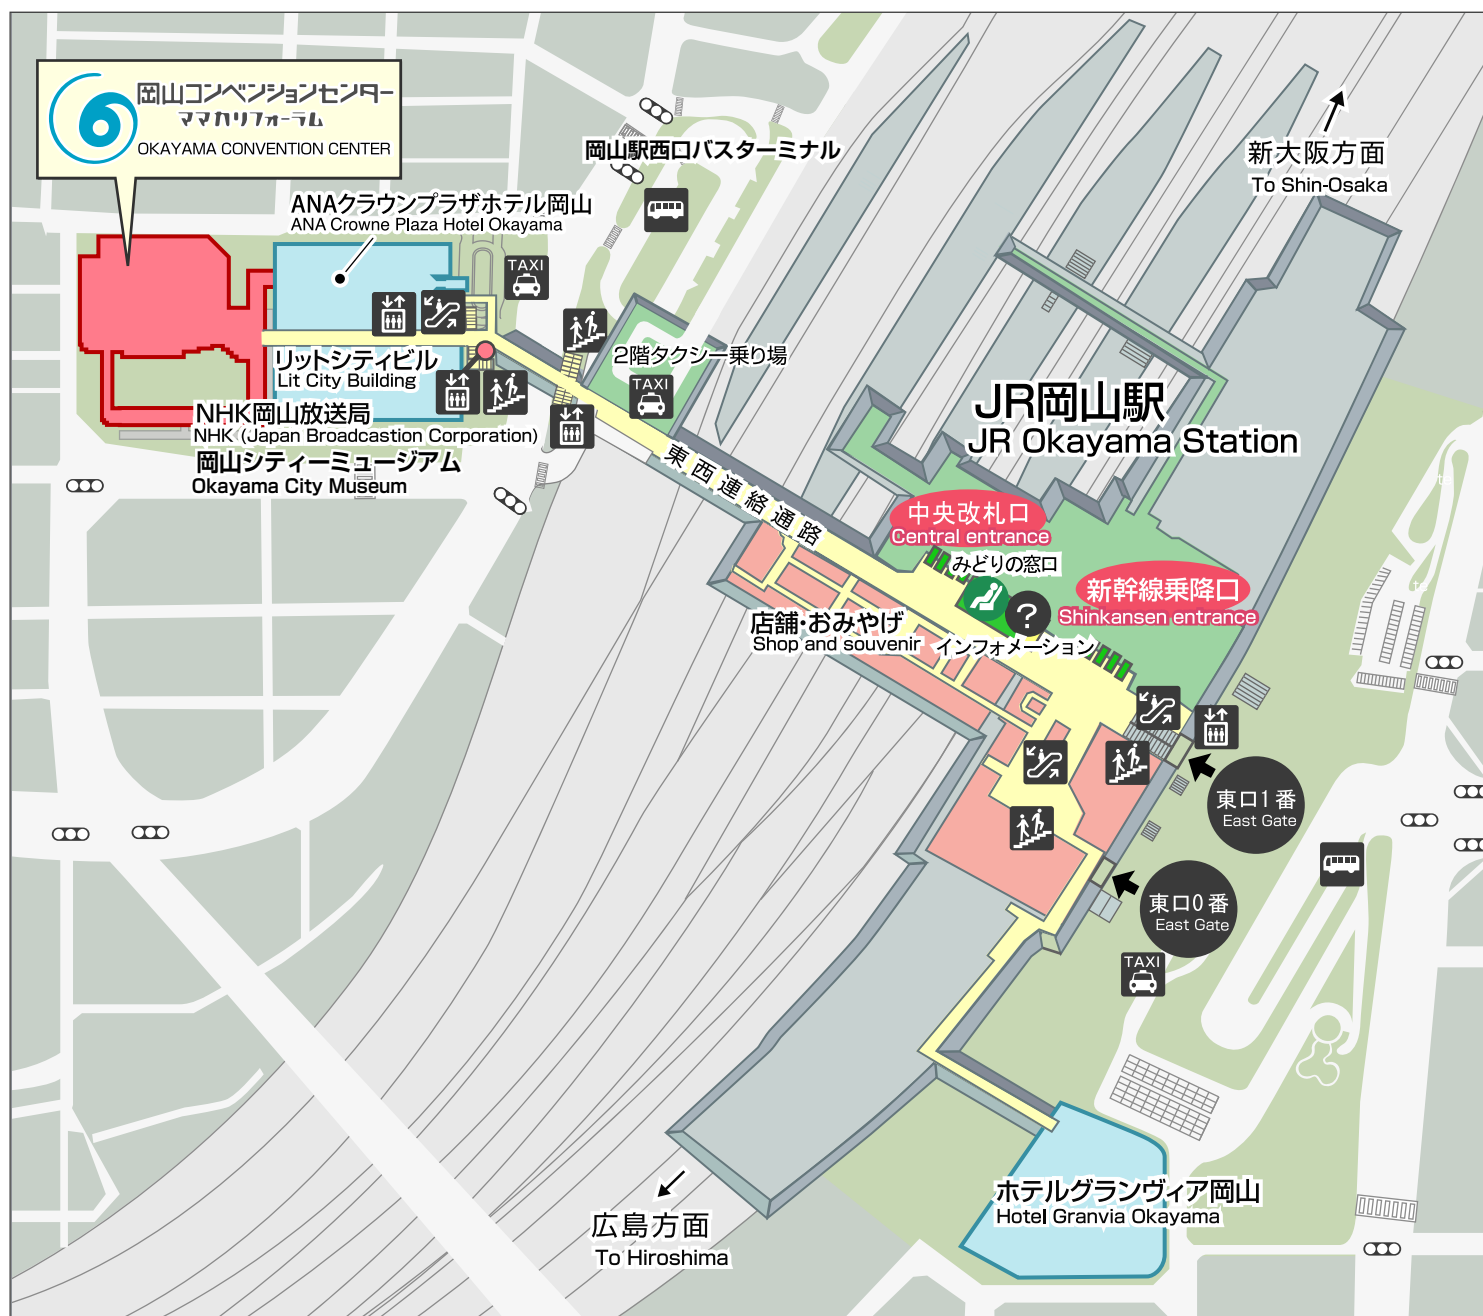

アクセスガイド

岡山コンベンションセンター（ママカリフォーラム）

〒700-0024 岡山市北区駅元町14番1号

Tel. 086-214-1000 Fax. 086-214-3600

■ JRでお越しの方

JR 岡山駅中央改札口から徒歩約3分

■ お車でお越しの方

岡山桃太郎空港から約30分 岡山I.Cから約20分

■ 飛行機でお越しの方

岡山桃太郎空港より岡山駅行きのバスをご利用ください。約40分（ノンストップ約30分）

※バスはJR岡山駅西口に着きます。