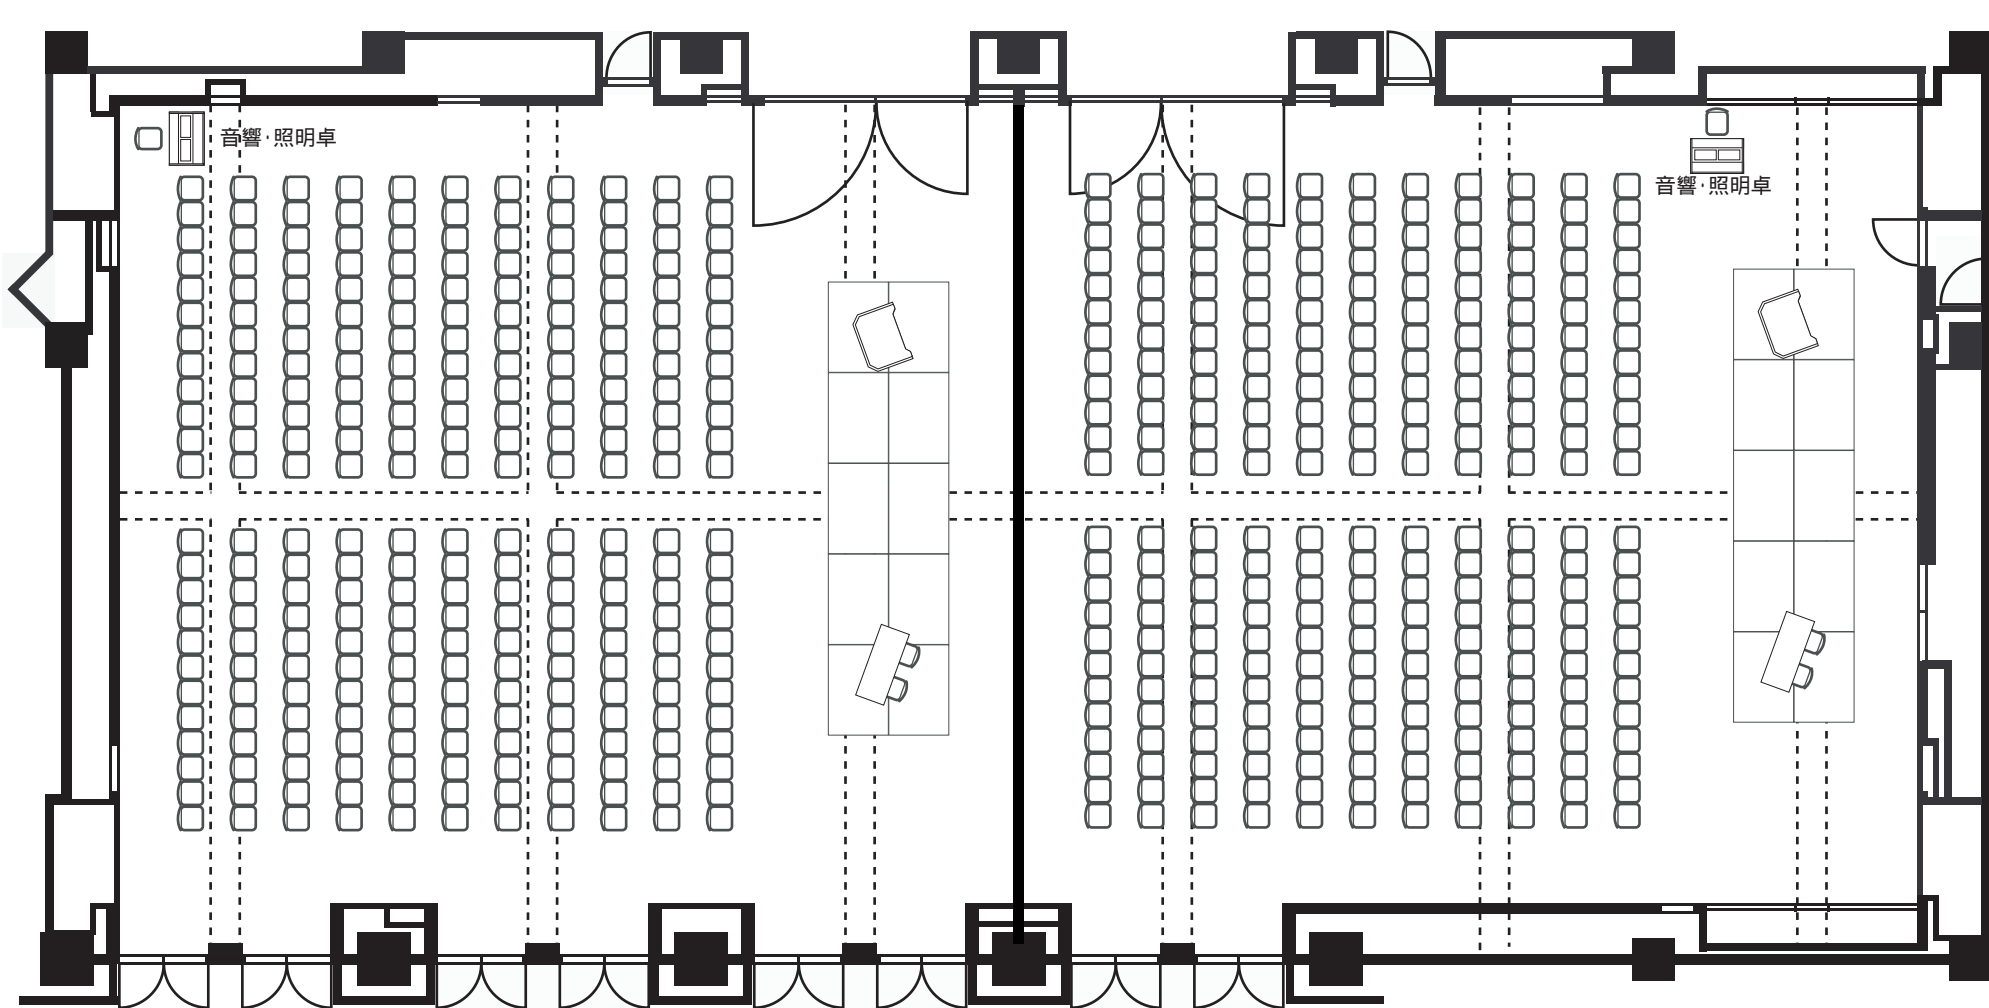

電源につきましては利用内容に合わせて、仮設工事が必要です。

 岡山コンベンションセンター ママのサローム	1st Floor	イベントホール【白図】	天井H	6500 mm	客席定員	-	SCALE	基本備品 (無料)	スタッキングチェア
			面積	595 m ²	形式	-			

図中の舞台平台、演台、舞台机等はオプション(有料)です。

図中の舞台平台、演台、舞台机等はオプション(有料)です。

図中の会議机(1800×450)、舞台平台、演台、舞台机等はオプション(有料)です。

図中の舞台平台、演台、舞台机等はオプション(有料)です。

 岡山コンベンションセンター ママハリファラム	1st Floor	イベントホール	天井H	6500 mm	客席定員	252 席	SCALE	基本備品 (無 料)	スタッキングチェア
			面積	595 m ²	形 式	スクール	1/150		

図中の会議机(1800×450)、舞台平台、演台、舞台机等はオプション(有料)です。

図中の会議机(1800×450)、舞台平台、演台、舞台机等はオプション(有料)です。