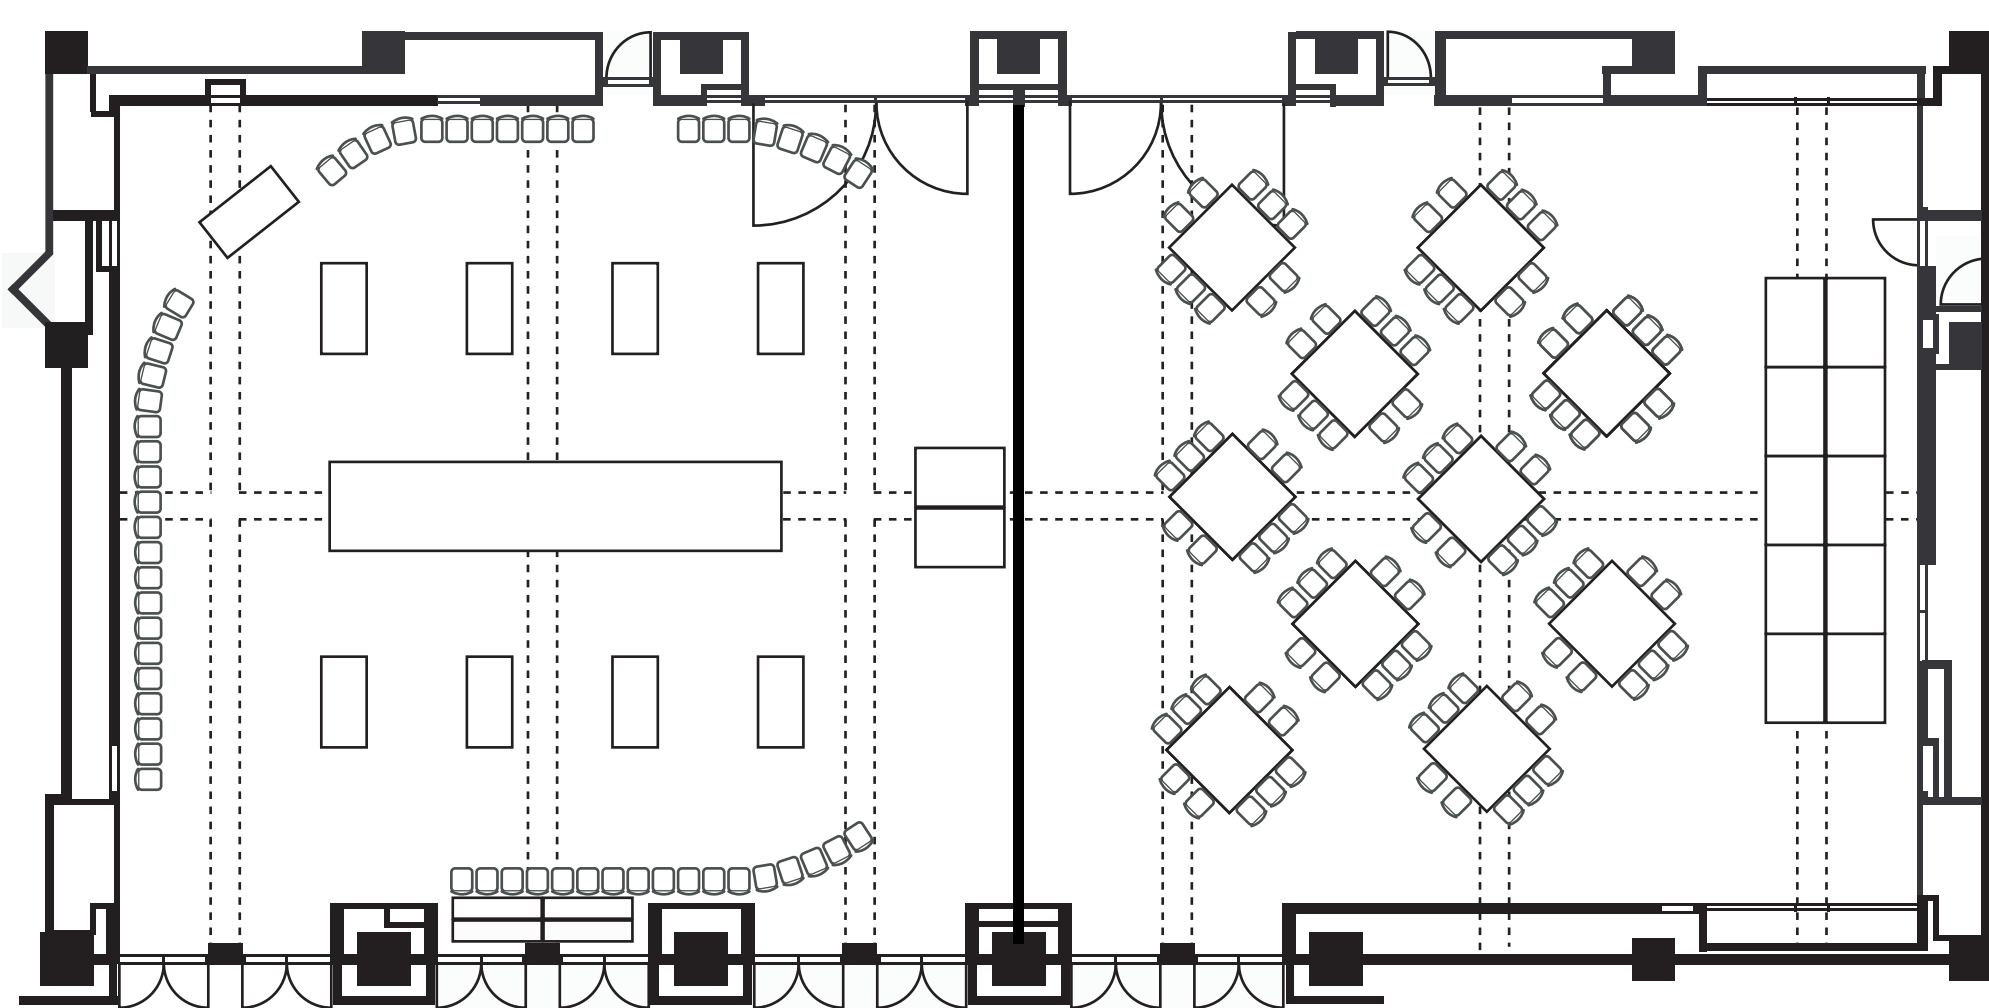

電源につきましては利用内容に合わせて、仮設工事が必要です。

 岡山コンベンションセンター ママのサローム	1st Floor	イベントホール【白図】	天井H	6500 mm	客席定員	-	SCALE	基本備品 (無料)	スタッキングチェア
			面積	595 m ²	形式	-			

図中の舞台平台、演台、舞台机等はオプション(有料)です。

図中の舞台平台、演台、舞台机等はオプション(有料)です。

図中の会議机(1800×450)、舞台平台、演台、舞台机等はオプション(有料)です。

図中の舞台平台、演台、舞台机等はオプション(有料)です。

 岡山コンベンションセンター ママハリファラム	1st Floor	イベントホール	天井H	6500 mm	客席定員	252 席	SCALE	基本備品 (無 料)	スタッキングチェア
			面積	595 m ²	形 式	スクール	1/150		

図中の会議机(1800×450)、舞台平台、演台、舞台机等はオプション(有料)です。

図中の会議机(1800×450)、舞台平台、演台、舞台机等はオプション(有料)です。