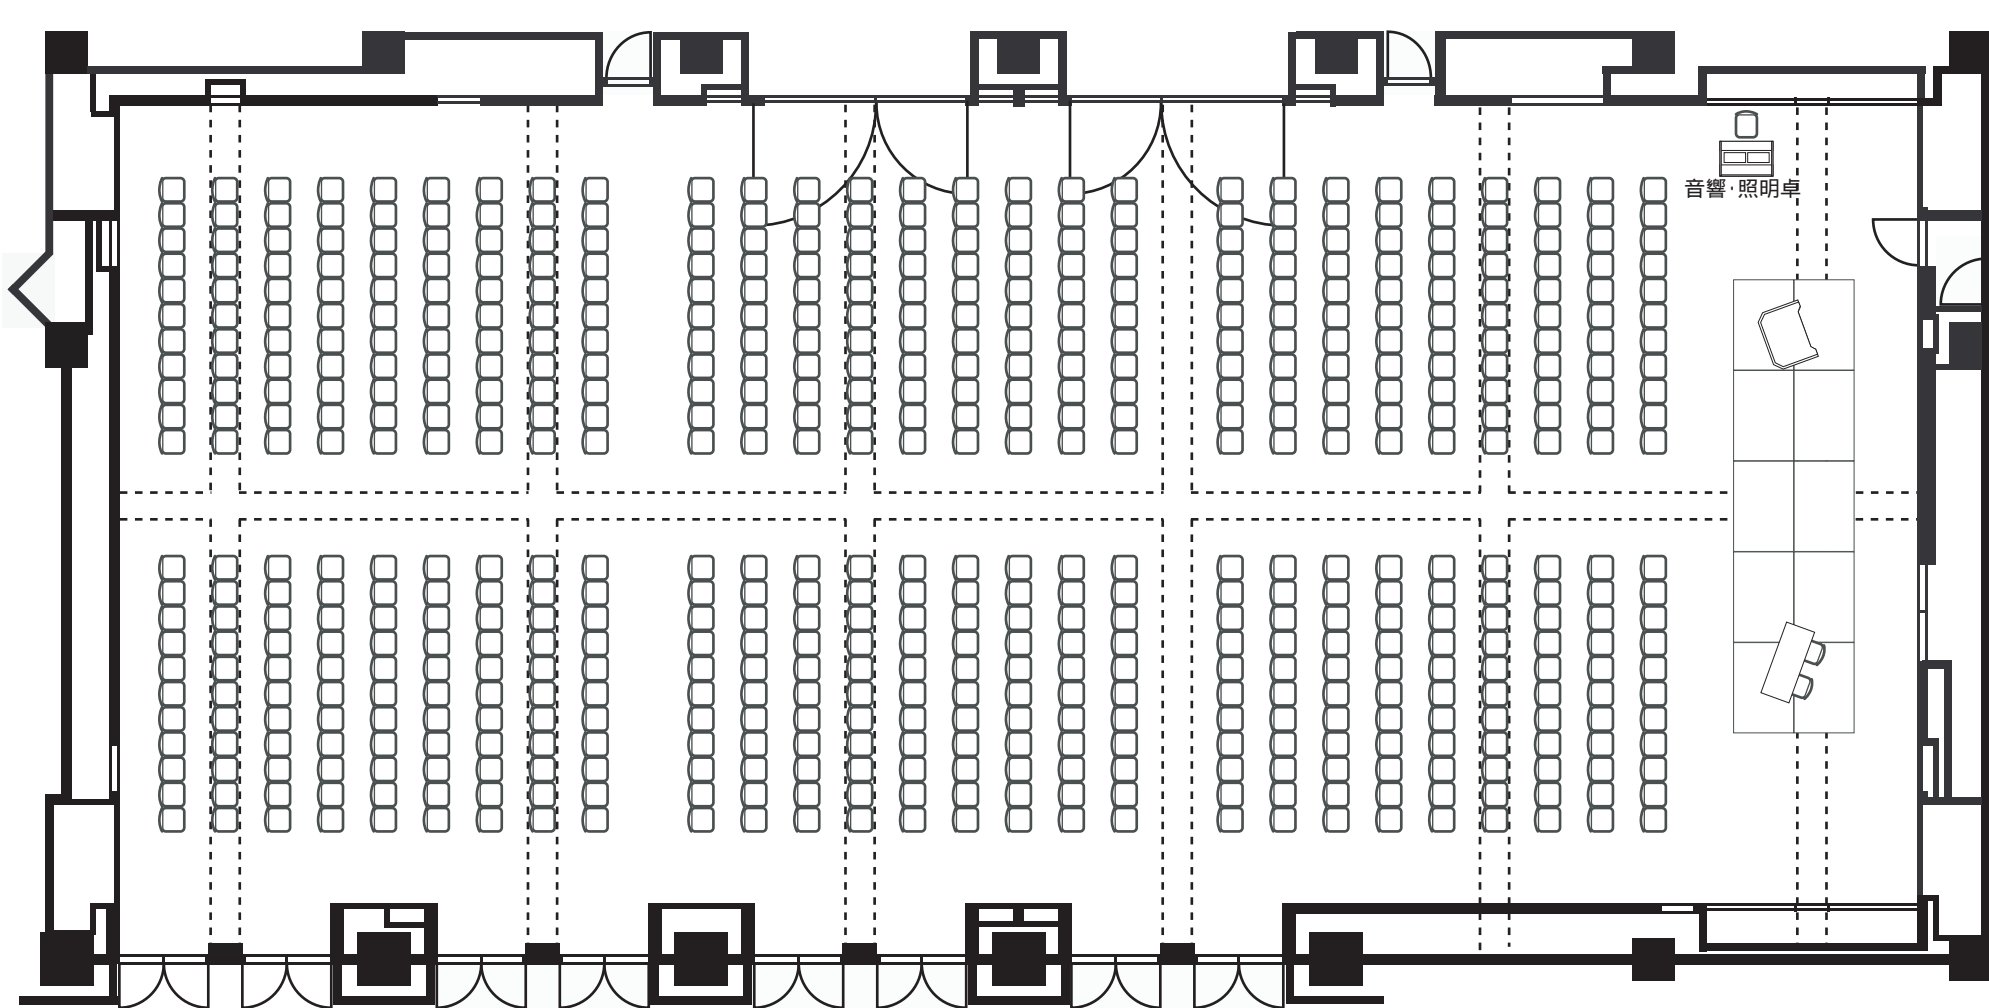

電源につきましては利用内容に合わせて、仮設工事が必要です。

 岡山コンベンションセンター ママのサローム	1st Floor	イベントホール【白図】	天井H	6500 mm	客席定員	-	SCALE	基本備品 (無料)	スタッキングチェア
			面積	595 m ²	形式	-			

図中の舞台平台、演台、舞台机等はオプション(有料)です。

図中の舞台平台、演台、舞台机等はオプション(有料)です。

図中の会議机(1800×450)、舞台平台、演台、舞台机等はオプション(有料)です。

図中の舞台平台、演台、舞台机等はオプション(有料)です。

 岡山コンベンションセンター ママハリファラム	1st Floor	イベントホール	天井H	6500 mm	客席定員	252 席	SCALE	基本備品 (無 料)	スタッキングチェア
			面積	595 m ²	形 式	スクール	1/150		

図中の会議机(1800×450)、舞台平台、演台、舞台机等はオプション(有料)です。

図中の会議机(1800×450)、舞台平台、演台、舞台机等はオプション(有料)です。