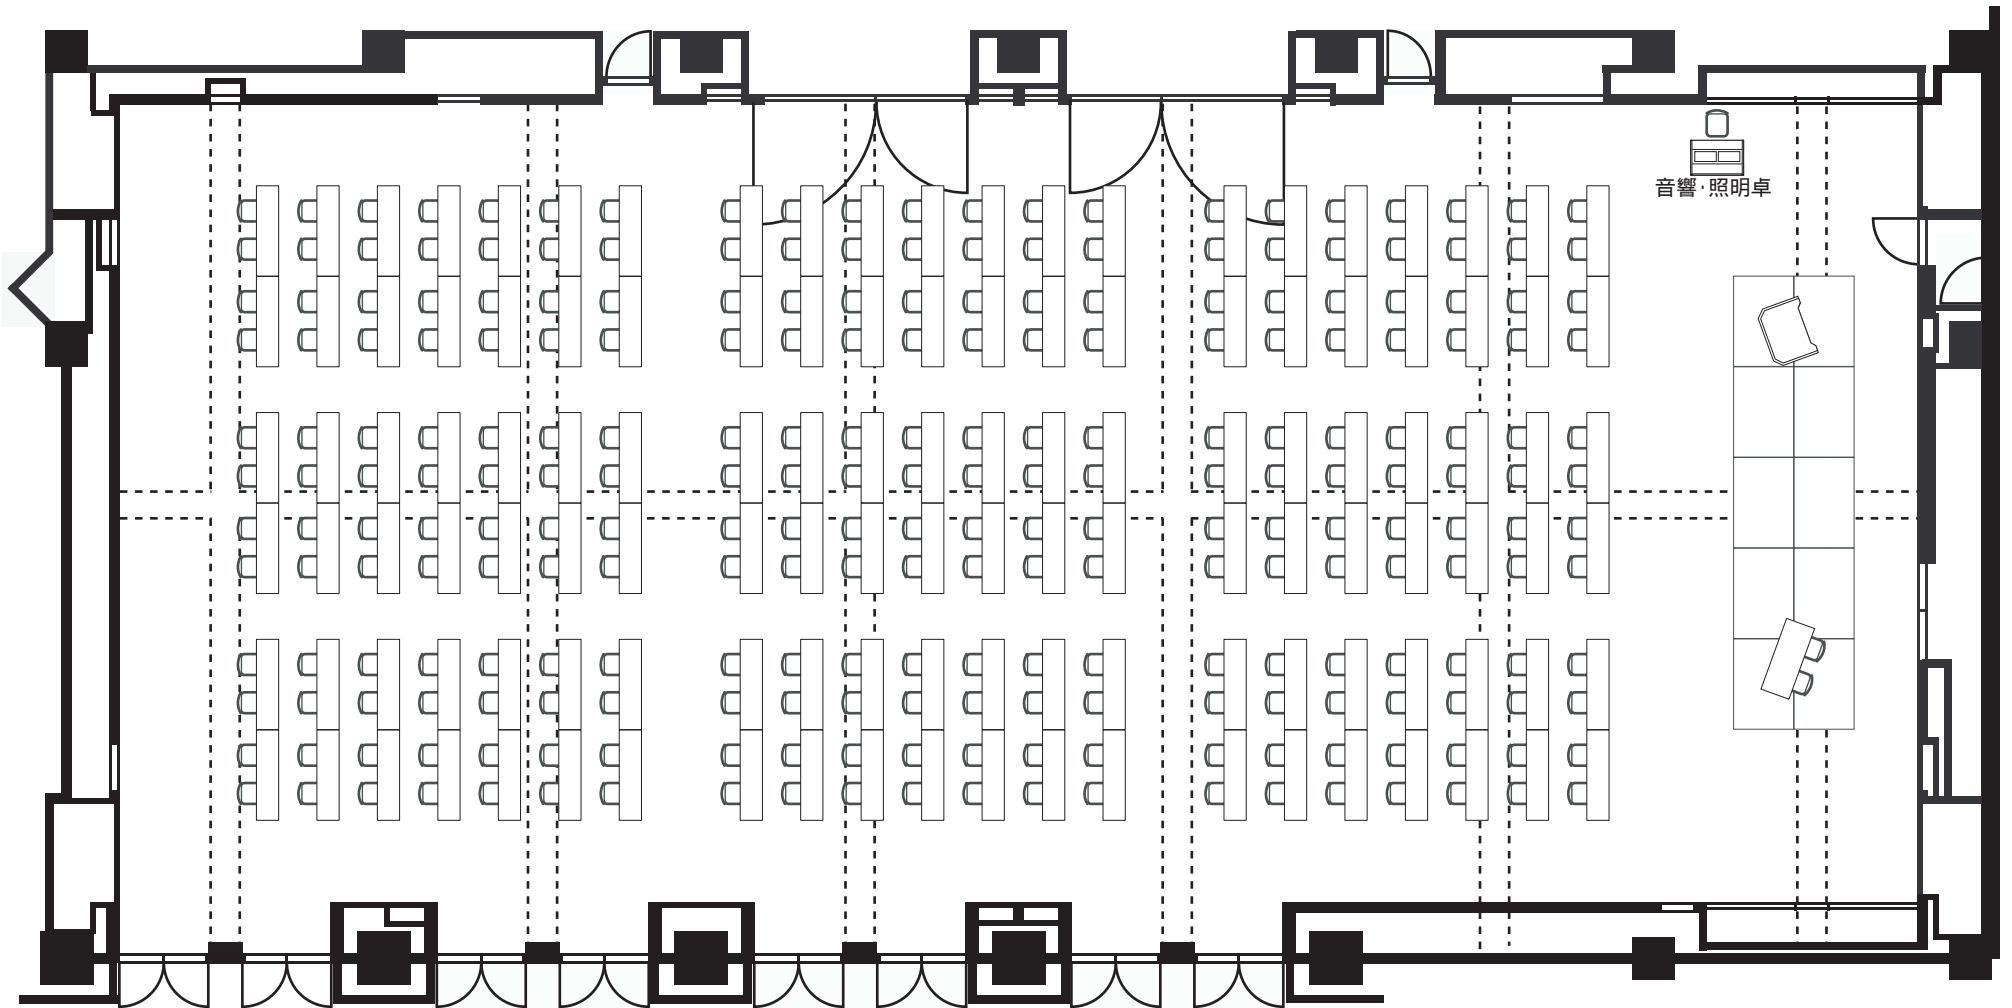

電源につきましては利用内容に合わせて、仮設工事が必要です。

 岡山コンベンションセンター ママのサローム	1st Floor	イベントホール【白図】	天井H	6500 mm	客席定員	-	SCALE	基本備品 (無料)	スタッキングチェア
			面積	595 m ²	形式	-			

図中の舞台平台、演台、舞台机等はオプション(有料)です。

図中の舞台平台、演台、舞台机等はオプション(有料)です。

図中の会議机(1800×450)、舞台平台、演台、舞台机等はオプション(有料)です。

図中の舞台平台、演台、舞台机等はオプション(有料)です。

 岡山コンベンションセンター ママハリファラム	1st Floor	イベントホール	天井H	6500 mm	客席定員	252 席	SCALE	基本備品 (無 料)	スタッキングチェア
			面積	595 m ²	形 式	スクール	1/150		

図中の会議机(1800×450)、舞台平台、演台、舞台机等はオプション(有料)です。

図中の会議机(1800×450)、舞台平台、演台、舞台机等はオプション(有料)です。