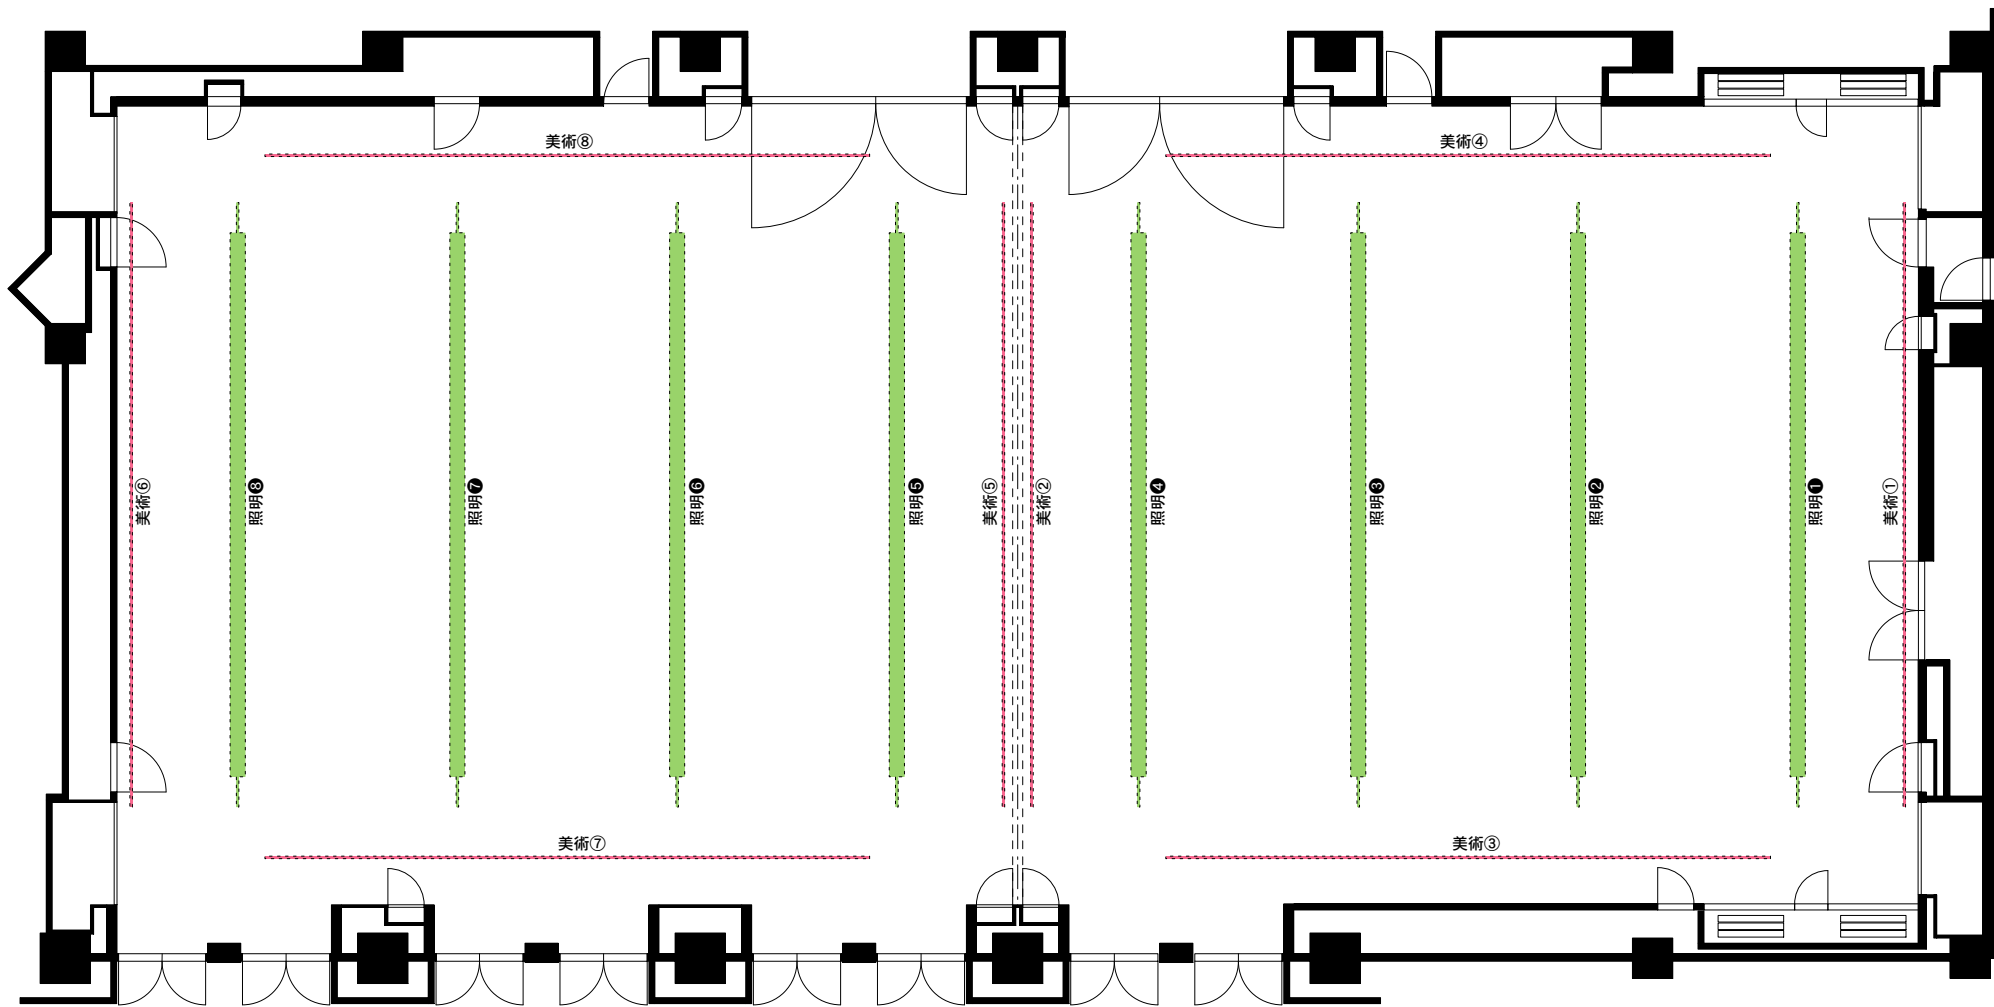

電源につきましては利用内容に合わせて、仮設工事が必要です。

 岡山コンベンションセンター ママのサローム	1st Floor	イベントホール【白図】	天井H	6500 mm	客席定員	-	SCALE	基本備品 (無料)	スタッキングチェア
			面積	595 m ²	形式	-			

図中の舞台平台、演台、舞台机等はオプション(有料)です。

図中の舞台平台、演台、舞台机等はオプション(有料)です。

図中の会議机(1800×450)、舞台平台、演台、舞台机等はオプション(有料)です。

図中の舞台平台、演台、舞台机等はオプション(有料)です。

 岡山コンベンションセンター ママハリファラム	1st Floor	イベントホール	天井H	6500 mm	客席定員	252 席	SCALE	基本備品 (無 料)	スタッキングチェア
			面積	595 m ²	形 式	スクール	1/150		

図中の会議机(1800×450)、舞台平台、演台、舞台机等はオプション(有料)です。

図中の会議机(1800×450)、舞台平台、演台、舞台机等はオプション(有料)です。

立食150名

シッティング100名

※ パーティの内容によって備品等のオプション料金が変わります。

記号	名称
□	調光ウォールコンセント C型30A 4個口
○	DMX信号コンセント (入力または出力用)
◎	直回路ウォールコンセント C型30A 1個口
●	作業灯SWパネル
≡	遠方操作パネル (ワゴンに組み込み)

音響機材リスト

【1F イベントホール】

固定ミキサー卓	RAMSA 16ch	1
固定アンプ	RAMSA WP-9300	4
アンプ内蔵スピーカー	YAMAHA MS20S	3
マイク(ダイナミック)	SHURE SM58-LCE	6
マイク(ダイナミック)	SHURE SM58SE	10
マイク(ダイナミック)	SHURE SM57-LCE	2
マイク(ダイナミック)	SENNHEISER MD441U	4
マイク(コンデンサー)	SONY C-38B	4
マイク(ワイヤレス ハンド)	PANASONIC WX-4212	6
マイク(ワイヤレス ピン)	PANASONIC WX-4300A	6
移動ワゴン ミキサー卓	RAMSA WR-X22	2
移動ワゴン CD	TASCAM CD450	2
移動ワゴン エフェクター	YAMAHA SPX990	2
マイクケーブル(1.5・5・10・15・20m)	CANARE 4E6S 黒	20
スピーカーケーブル(5・10・20m)	CANARE 4S6 灰	10
各種変換ケーブル	CANARE 4E6S 黒	10
16ch マルチケーブル(10m)	CANARE L-4E3-16P	2
16ch マルチケーブル(30m)	CANARE L-4E3-16P	2
16chマルチコネクターボックス	CANARE 16J12N12	4
マイクスタンド(卓上220~370mm)	RAMSA WN-275	10
マイクスタンド(卓上370~570mm)	RAMSA WN-275L	5
マイクスタンド(ストレート900~1500mm)	RAMSA WN5120A	6
マイクスタンド(430~875mm)	TAKASAGO MF-34T	2
マイクスタンド(ブーム)	K&M ST210/2	5
移動用ベルトバック	CLEAR-COM RS-501	4
固定用スピーカーステーション	CLEAR-COM KB-200GM	1
フェーダーボックス	EXCELLENT ONKYO FDS-1	2
マッチングトランス 600 10k Ω	EXCELLENT ONKYO TRB-610	2