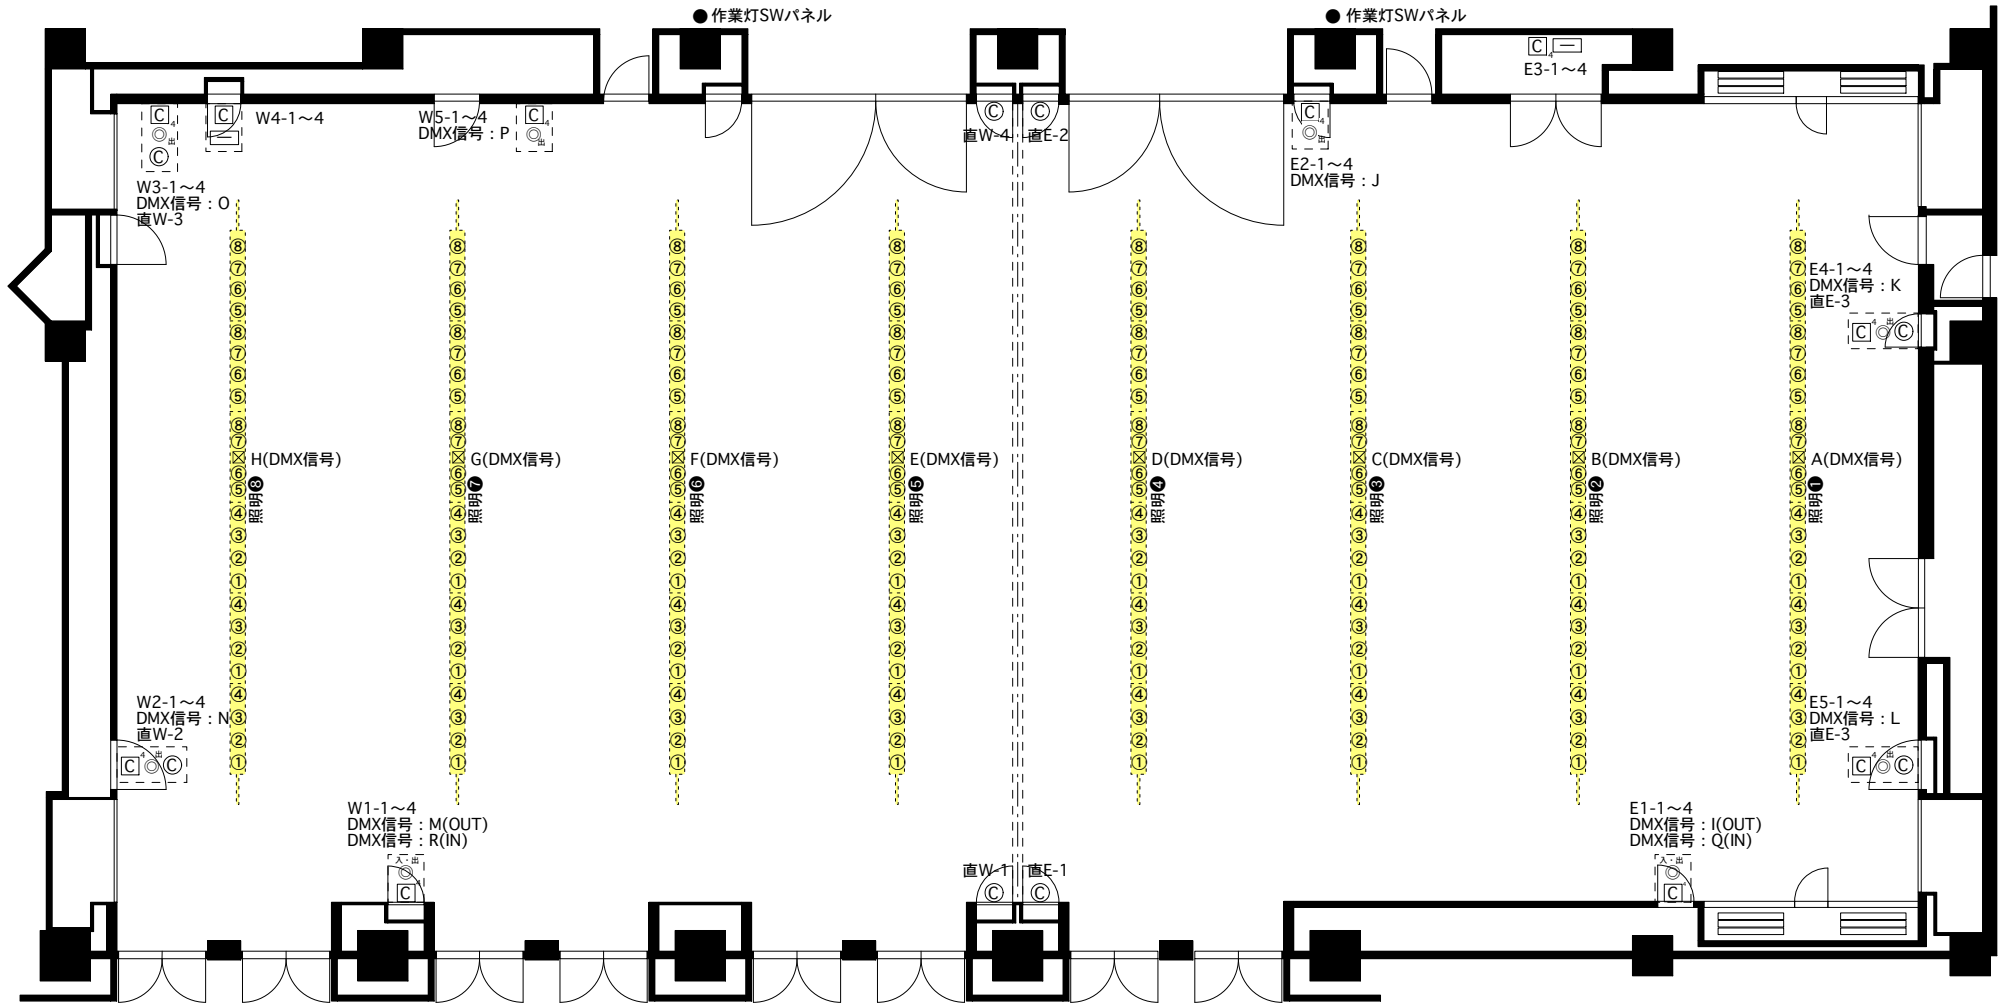

電源につきましては利用内容に合わせて、仮設工事が必要です。

 岡山コンベンションセンター ママのサローム	1st Floor	イベントホール【白図】	天井H	6500 mm	客席定員	-	SCALE	基本備品 (無料)	スタッキングチェア
			面積	595 m ²	形式	-			

図中の舞台平台、演台、舞台机等はオプション(有料)です。

図中の舞台平台、演台、舞台机等はオプション(有料)です。

図中の会議机(1800×450)、舞台平台、演台、舞台机等はオプション(有料)です。

図中の舞台平台、演台、舞台机等はオプション(有料)です。

 岡山コンベンションセンター ママハリファラム	1st Floor	イベントホール	天井H	6500 mm	客席定員	252 席	SCALE	基本備品 (無 料)	スタッキングチェア
			面積	595 m ²	形 式	スクール	1/150		

図中の会議机(1800×450)、舞台平台、演台、舞台机等はオプション(有料)です。

図中の会議机(1800×450)、舞台平台、演台、舞台机等はオプション(有料)です。

立食150名

シッティング100名

※ パーティの内容によって備品等のオプション料金が変わります。

記号	名称
□	調光ウォールコンセント C型30A 4個口
○	DMX信号コンセント (入力または出力用)
◎	直回路ウォールコンセント C型30A 1個口
●	作業灯SWパネル
≡	遠方操作パネル (ワゴンに組み込み)

音響機材リスト

【1F イベントホール】

固定ミキサー卓	RAMSA 16ch	1
固定アンプ	RAMSA WP-9300	4
アンプ内蔵スピーカー	YAMAHA MS20S	3
マイク(ダイナミック)	SHURE SM58-LCE	6
マイク(ダイナミック)	SHURE SM58SE	10
マイク(ダイナミック)	SHURE SM57-LCE	2
マイク(ダイナミック)	SENNHEISER MD441U	4
マイク(コンデンサー)	SONY C-38B	4
マイク(ワイヤレス ハンド)	PANASONIC WX-4212	6
マイク(ワイヤレス ピン)	PANASONIC WX-4300A	6
移動ワゴン ミキサー卓	RAMSA WR-X22	2
移動ワゴン CD	TASCAM CD450	2
移動ワゴン エフェクター	YAMAHA SPX990	2
マイクケーブル(1.5・5・10・15・20m)	CANARE 4E6S 黒	20
スピーカーケーブル(5・10・20m)	CANARE 4S6 灰	10
各種変換ケーブル	CANARE 4E6S 黒	10
16ch マルチケーブル(10m)	CANARE L-4E3-16P	2
16ch マルチケーブル(30m)	CANARE L-4E3-16P	2
16chマルチコネクターボックス	CANARE 16J12N12	4
マイクスタンド(卓上220~370mm)	RAMSA WN-275	10
マイクスタンド(卓上370~570mm)	RAMSA WN-275L	5
マイクスタンド(ストレート900~1500mm)	RAMSA WN5120A	6
マイクスタンド(430~875mm)	TAKASAGO MF-34T	2
マイクスタンド(ブーム)	K&M ST210/2	5
移動用ベルトバック	CLEAR-COM RS-501	4
固定用スピーカーステーション	CLEAR-COM KB-200GM	1
フェーダーボックス	EXCELLENT ONKYO FDS-1	2
マッチングトランス 600 10k Ω	EXCELLENT ONKYO TRB-610	2