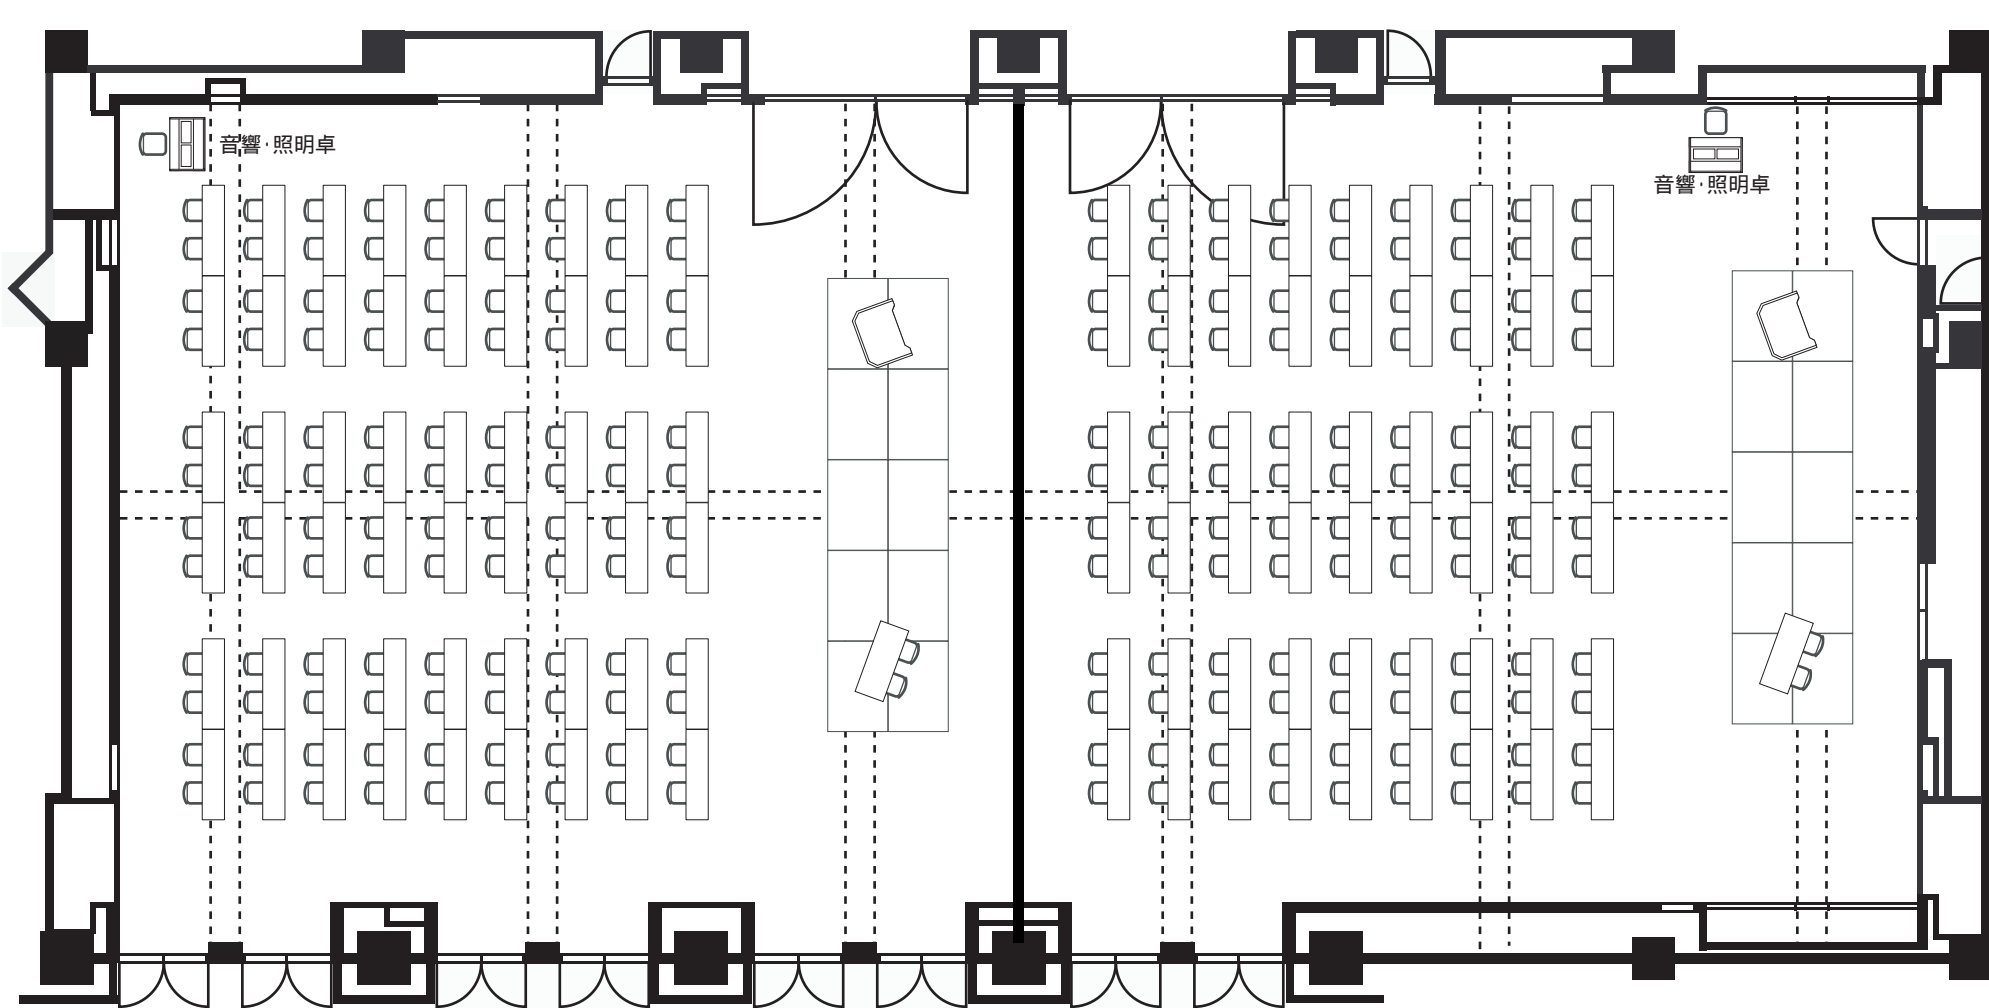

電源につきましては利用内容に合わせて、仮設工事が必要です。

 岡山コンベンションセンター ママのサローム	1st Floor	イベントホール【白図】	天井H	6500 mm	客席定員	-	SCALE	基本備品 (無料)	スタッキングチェア
			面積	595 m ²	形式	-			

図中の舞台平台、演台、舞台机等はオプション(有料)です。

図中の舞台平台、演台、舞台机等はオプション(有料)です。

図中の会議机(1800×450)、舞台平台、演台、舞台机等はオプション(有料)です。

図中の舞台平台、演台、舞台机等はオプション(有料)です。

 岡山コンベンションセンター ママハリファラム	1st Floor	イベントホール	天井H	6500 mm	客席定員	252 席	SCALE	基本備品 (無 料)	スタッキングチェア
			面積	595 m ²	形 式	スクール	1/150		

図中の会議机(1800×450)、舞台平台、演台、舞台机等はオプション(有料)です。

図中の会議机(1800×450)、舞台平台、演台、舞台机等はオプション(有料)です。

立食150名

シッティング100名

※ パーティの内容によって備品等のオプション料金が変わります。

記号	名称
□	調光ウォールコンセント C型30A 4個口
○	DMX信号コンセント (入力または出力用)
◎	直回路ウォールコンセント C型30A 1個口
●	作業灯SWパネル
≡	遠方操作パネル (ワゴンに組み込み)

音響機材リスト

【1F イベントホール】

固定ミキサー卓	RAMSA 16ch	1
固定アンプ	RAMSA WP-9300	4
アンプ内蔵スピーカー	YAMAHA MS20S	3
マイク(ダイナミック)	SHURE SM58-LCE	6
マイク(ダイナミック)	SHURE SM58SE	10
マイク(ダイナミック)	SHURE SM57-LCE	2
マイク(ダイナミック)	SENNHEISER MD441U	4
マイク(コンデンサー)	SONY C-38B	4
マイク(ワイヤレス ハンド)	PANASONIC WX-4212	6
マイク(ワイヤレス ピン)	PANASONIC WX-4300A	6
移動ワゴン ミキサー卓	RAMSA WR-X22	2
移動ワゴン CD	TASCAM CD450	2
移動ワゴン エフェクター	YAMAHA SPX990	2
マイクケーブル(1.5・5・10・15・20m)	CANARE 4E6S 黒	20
スピーカーケーブル(5・10・20m)	CANARE 4S6 灰	10
各種変換ケーブル	CANARE 4E6S 黒	10
16ch マルチケーブル(10m)	CANARE L-4E3-16P	2
16ch マルチケーブル(30m)	CANARE L-4E3-16P	2
16chマルチコネクターボックス	CANARE 16J12N12	4
マイクスタンド(卓上220~370mm)	RAMSA WN-275	10
マイクスタンド(卓上370~570mm)	RAMSA WN-275L	5
マイクスタンド(ストレート900~1500mm)	RAMSA WN5120A	6
マイクスタンド(430~875mm)	TAKASAGO MF-34T	2
マイクスタンド(ブーム)	K&M ST210/2	5
移動用ベルトバック	CLEAR-COM RS-501	4
固定用スピーカーステーション	CLEAR-COM KB-200GM	1
フェーダーボックス	EXCELLENT ONKYO FDS-1	2
マッチングトランス 600 10k Ω	EXCELLENT ONKYO TRB-610	2