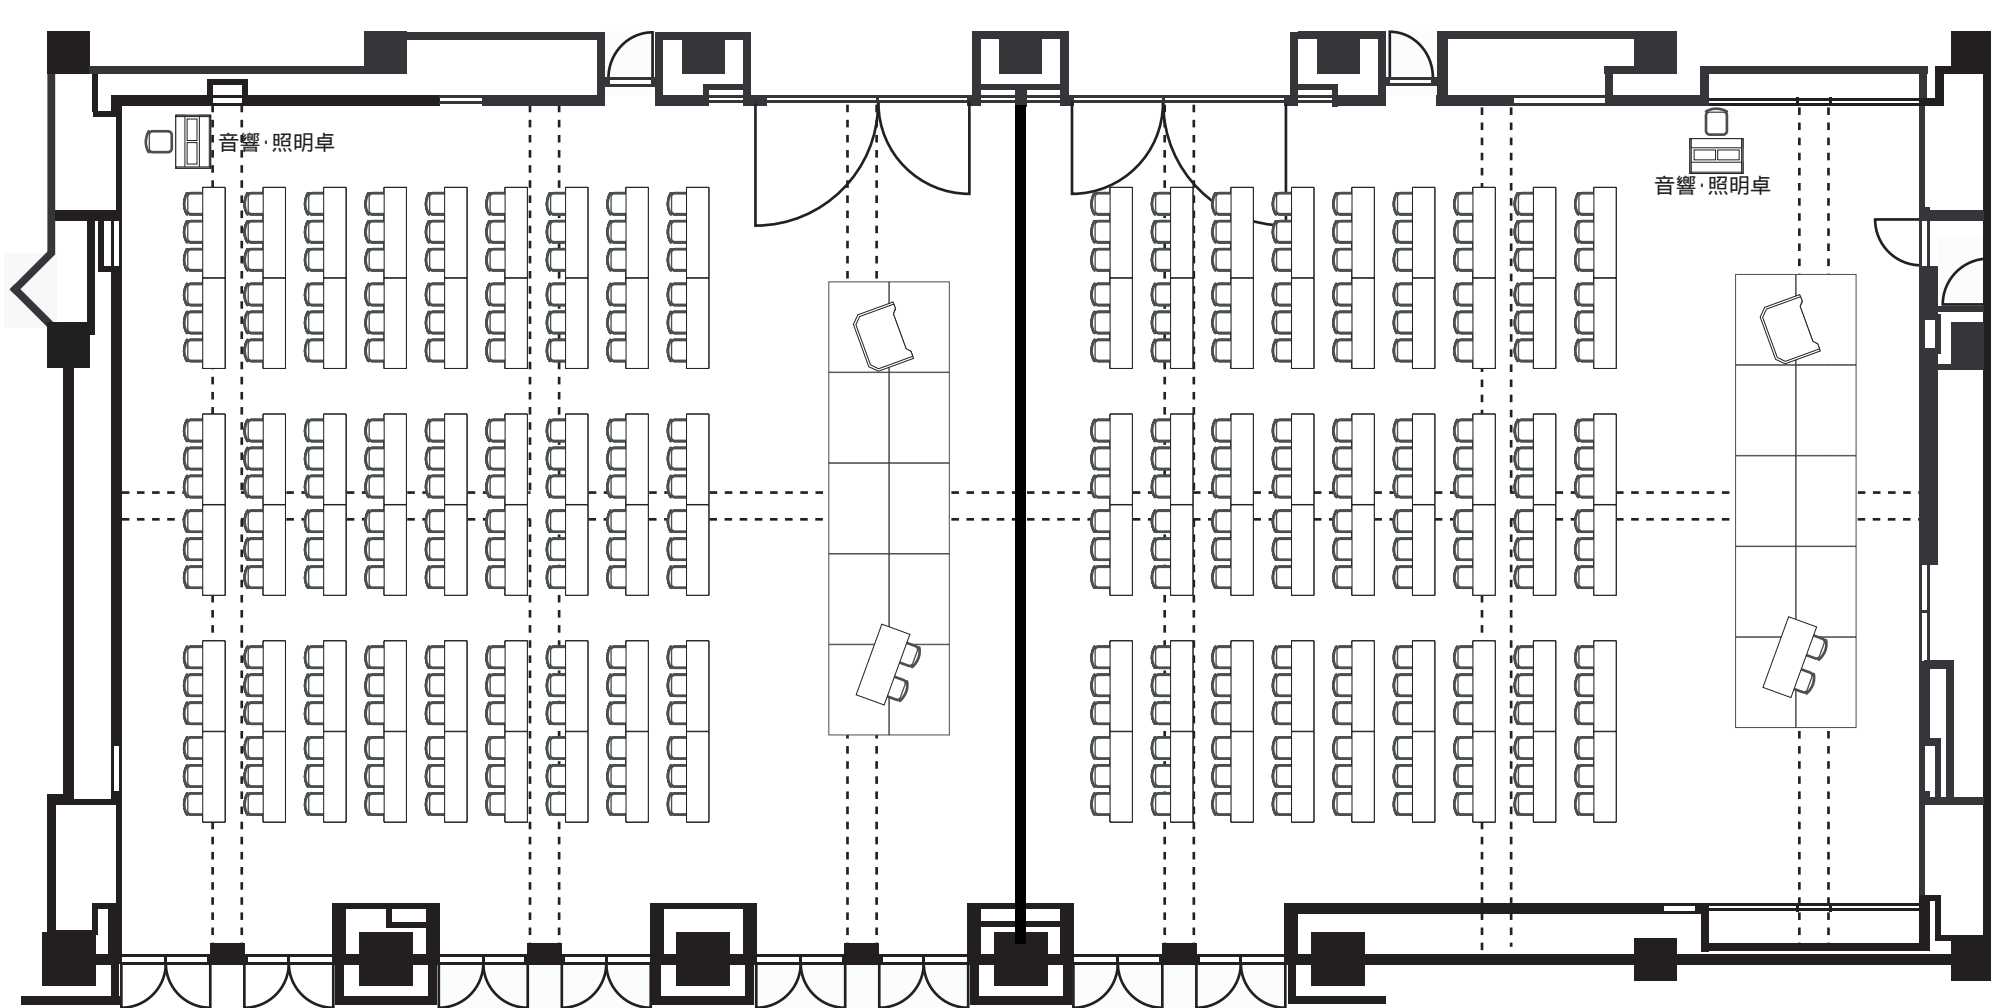

電源につきましては利用内容に合わせて、仮設工事が必要です。

 岡山コンベンションセンター ママのサローム	1st Floor	イベントホール【白図】	天井H	6500 mm	客席定員	-	SCALE	基本備品 (無料)	スタッキングチェア
			面積	595 m ²	形式	-			

図中の舞台平台、演台、舞台机等はオプション(有料)です。

図中の舞台平台、演台、舞台机等はオプション(有料)です。

図中の会議机(1800×450)、舞台平台、演台、舞台机等はオプション(有料)です。

図中の舞台平台、演台、舞台机等はオプション(有料)です。

 岡山コンベンションセンター ママハリファラム	1st Floor	イベントホール	天井H	6500 mm	客席定員	252 席	SCALE	基本備品 (無 料)	スタッキングチェア
			面積	595 m ²	形 式	スクール	1/150		

図中の会議机(1800×450)、舞台平台、演台、舞台机等はオプション(有料)です。

図中の会議机(1800×450)、舞台平台、演台、舞台机等はオプション(有料)です。

立食150名

シッティング100名

※ パーティの内容によって備品等のオプション料金が変わります。

記号	名称
□	調光ウォールコンセント C型30A 4個口
○	DMX信号コンセント (入力または出力用)
◎	直回路ウォールコンセント C型30A 1個口
●	作業灯SWパネル
≡	遠方操作パネル (ワゴンに組み込み)

音響機材リスト

【1F イベントホール】

固定ミキサー卓	RAMSA 16ch	1
固定アンプ	RAMSA WP-9300	4
アンプ内蔵スピーカー	YAMAHA MS20S	3
マイク(ダイナミック)	SHURE SM58-LCE	6
マイク(ダイナミック)	SHURE SM58SE	10
マイク(ダイナミック)	SHURE SM57-LCE	2
マイク(ダイナミック)	SENNHEISER MD441U	4
マイク(コンデンサー)	SONY C-38B	4
マイク(ワイヤレス ハンド)	PANASONIC WX-4212	6
マイク(ワイヤレス ピン)	PANASONIC WX-4300A	6
移動ワゴン ミキサー卓	RAMSA WR-X22	2
移動ワゴン CD	TASCAM CD450	2
移動ワゴン エフェクター	YAMAHA SPX990	2
マイクケーブル(1.5・5・10・15・20m)	CANARE 4E6S 黒	20
スピーカーケーブル(5・10・20m)	CANARE 4S6 灰	10
各種変換ケーブル	CANARE 4E6S 黒	10
16ch マルチケーブル(10m)	CANARE L-4E3-16P	2
16ch マルチケーブル(30m)	CANARE L-4E3-16P	2
16chマルチコネクターボックス	CANARE 16J12N12	4
マイクスタンド(卓上220~370mm)	RAMSA WN-275	10
マイクスタンド(卓上370~570mm)	RAMSA WN-275L	5
マイクスタンド(ストレート900~1500mm)	RAMSA WN5120A	6
マイクスタンド(430~875mm)	TAKASAGO MF-34T	2
マイクスタンド(ブーム)	K&M ST210/2	5
移動用ベルトバック	CLEAR-COM RS-501	4
固定用スピーカーステーション	CLEAR-COM KB-200GM	1
フェーダーボックス	EXCELLENT ONKYO FDS-1	2
マッチングトランス 600 10k Ω	EXCELLENT ONKYO TRB-610	2