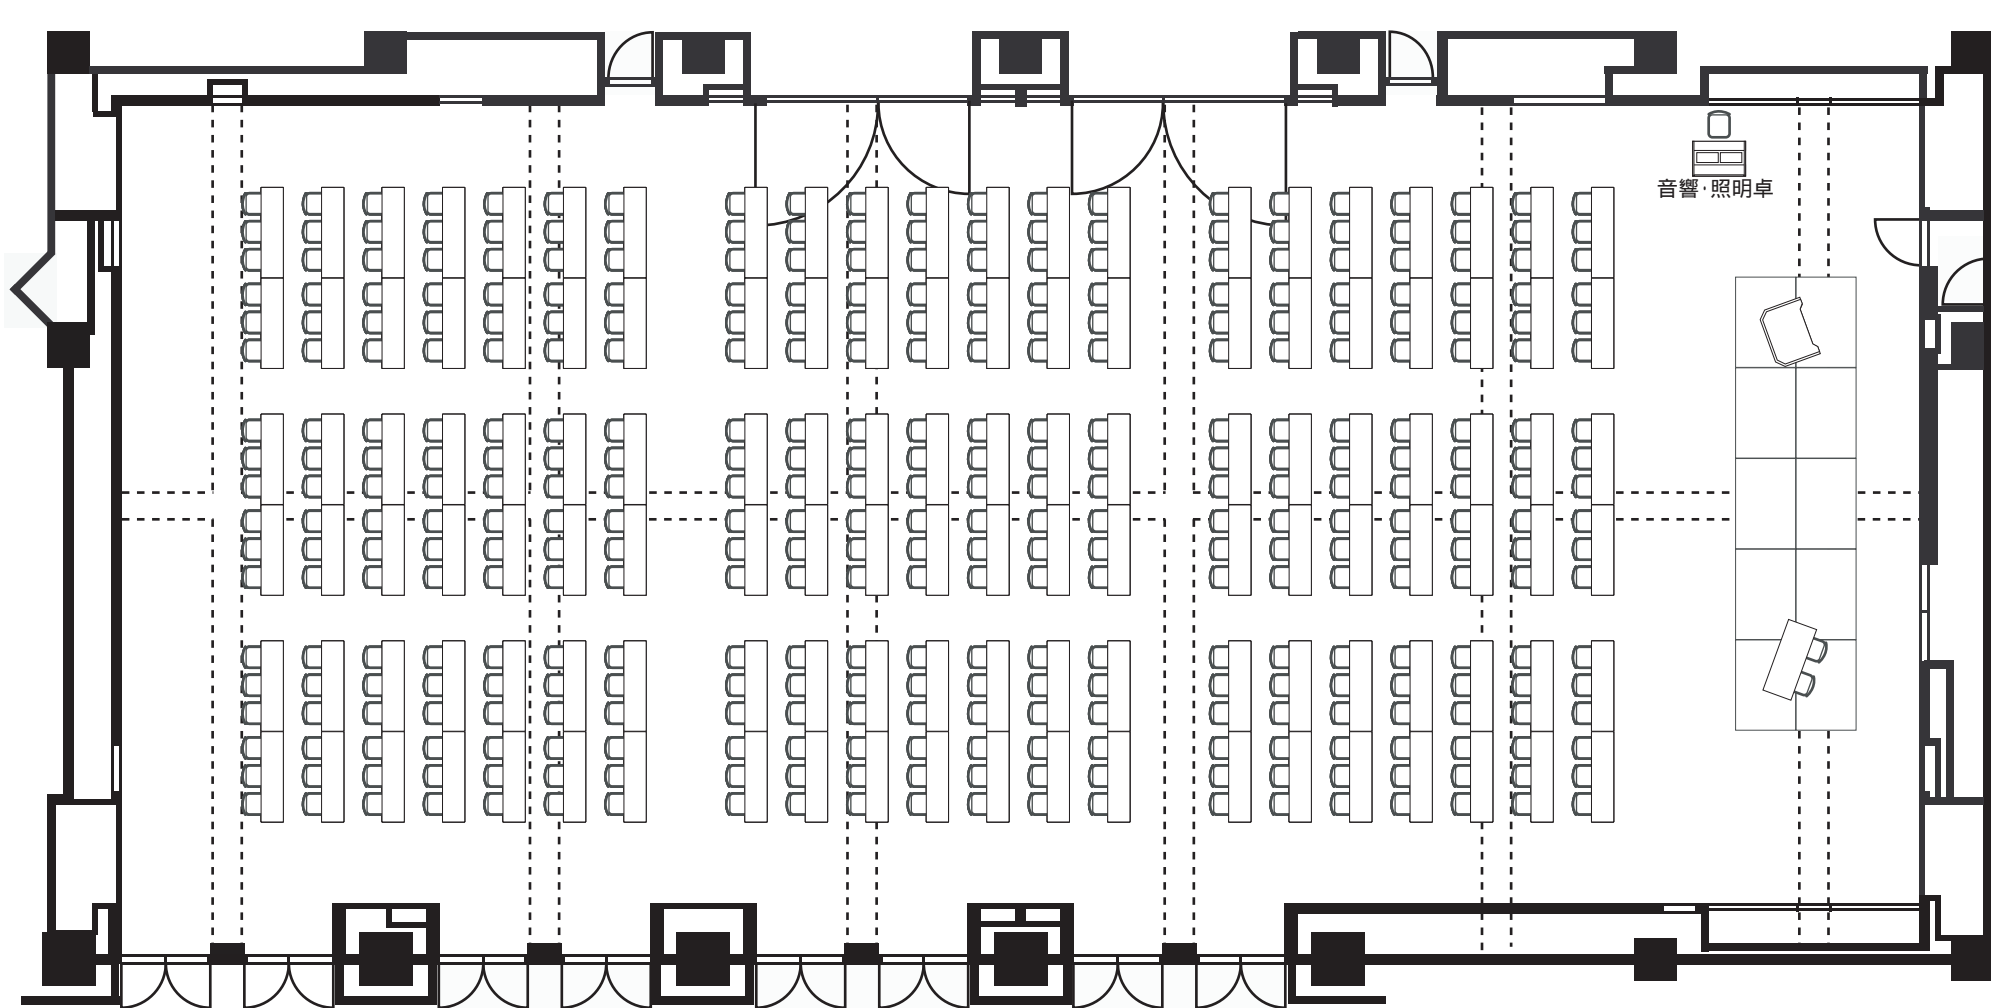

電源につきましては利用内容に合わせて、仮設工事が必要です。

 岡山コンベンションセンター ママのサローム	1st Floor	イベントホール【白図】	天井H	6500 mm	客席定員	-	SCALE	基本備品 (無料)	スタッキングチェア
			面積	595 m ²	形式	-			

図中の舞台平台、演台、舞台机等はオプション(有料)です。

図中の舞台平台、演台、舞台机等はオプション(有料)です。

図中の会議机(1800×450)、舞台平台、演台、舞台机等はオプション(有料)です。

図中の舞台平台、演台、舞台机等はオプション(有料)です。

 岡山コンベンションセンター ママハリファラム	1st Floor	イベントホール	天井H	6500 mm	客席定員	252 席	SCALE	基本備品 (無 料)	スタッキングチェア
			面積	595 m ²	形 式	スクール	1/150		

図中の会議机(1800×450)、舞台平台、演台、舞台机等はオプション(有料)です。

図中の会議机(1800×450)、舞台平台、演台、舞台机等はオプション(有料)です。

立食150名

シッティング100名

※ パーティの内容によって備品等のオプション料金が変わります。

記号	名称
□	調光ウォールコンセント C型30A 4個口
○	DMX信号コンセント (入力または出力用)
◎	直回路ウォールコンセント C型30A 1個口
●	作業灯SWパネル
≡	遠方操作パネル (ワゴンに組み込み)

音響機材リスト

【1F イベントホール】

固定ミキサー卓	RAMSA 16ch	1
固定アンプ	RAMSA WP-9300	4
アンプ内蔵スピーカー	YAMAHA MS20S	3
マイク(ダイナミック)	SHURE SM58-LCE	6
マイク(ダイナミック)	SHURE SM58SE	10
マイク(ダイナミック)	SHURE SM57-LCE	2
マイク(ダイナミック)	SENNHEISER MD441U	4
マイク(コンデンサー)	SONY C-38B	4
マイク(ワイヤレス ハンド)	PANASONIC WX-4212	6
マイク(ワイヤレス ピン)	PANASONIC WX-4300A	6
移動ワゴン ミキサー卓	RAMSA WR-X22	2
移動ワゴン CD	TASCAM CD450	2
移動ワゴン エフェクター	YAMAHA SPX990	2
マイクケーブル(1.5・5・10・15・20m)	CANARE 4E6S 黒	20
スピーカーケーブル(5・10・20m)	CANARE 4S6 灰	10
各種変換ケーブル	CANARE 4E6S 黒	10
16ch マルチケーブル(10m)	CANARE L-4E3-16P	2
16ch マルチケーブル(30m)	CANARE L-4E3-16P	2
16chマルチコネクターボックス	CANARE 16J12N12	4
マイクスタンド(卓上220~370mm)	RAMSA WN-275	10
マイクスタンド(卓上370~570mm)	RAMSA WN-275L	5
マイクスタンド(ストレート900~1500mm)	RAMSA WN5120A	6
マイクスタンド(430~875mm)	TAKASAGO MF-34T	2
マイクスタンド(ブーム)	K&M ST210/2	5
移動用ベルトバック	CLEAR-COM RS-501	4
固定用スピーカーステーション	CLEAR-COM KB-200GM	1
フェーダーボックス	EXCELLENT ONKYO FDS-1	2
マッチングトランス 600 10k Ω	EXCELLENT ONKYO TRB-610	2